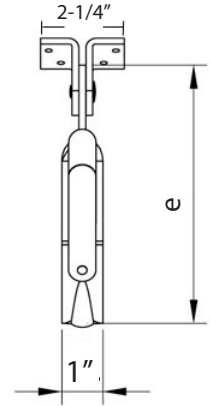

Adjustable Fascia Mount Copper Gutter Hanger -Standard Duty-

<i>size</i>	<i>material thickness</i>	<i>material width</i>	<i>d4</i>	<i>e</i>
5"	0.157	1"	5.00"	7.42"
6"	0.157	1"	6.02"	7.83"