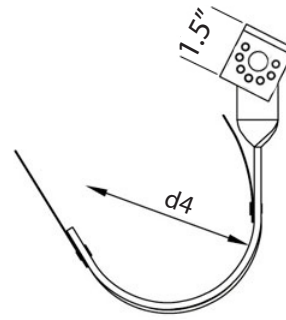

Adjustable Fascia Mount Copper Gutter Hanger -Standard Duty-

<i>size</i>	<i>material thickness</i>	<i>material width</i>	<i>d4</i>	<i>e</i>
5"	0.157	1"	5.00"	7.42"
6"	0.157	1"	6.02"	7.83"